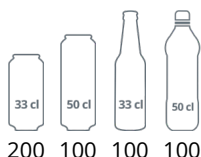

ECO-FRIENDLY
REFRIGERANT R600a

FSC175H BLACK

Flaschenkühlschrank

Produkteigenschaften:

- Innen und außen schwarz
- LED-Leuchtkasten
- LED im Türrahmen
- Selbstschließende Tür
- Verstellbare Roste
- Dreh-Glastür
- Umluftkühlung

Schmaler Flaschenkühlschrank Schwarz

Unser schlanker FSC175H ist nur 435 mm breit und jetzt auch in Schwarz erhältlich. Er ist ein idealer Flaschenkühlschrank mit Glastür, wenn der Platz begrenzt ist, Sie aber Ihren Umsatz maximieren möchten.

Er wird mit 5 verstellbaren schwarzen Drahtböden, 2 vertikalen LED-Leuchten in voller Länge im Türrahmen und LED-Baldachinbeleuchtung geliefert.

Das schwarze Äußere sieht toll aus, die schwarze Innenausstattung hebt den Inhalt hervor – vor allem mit LED-Leuchten, die den Inhalt perfekt ausleuchten. Das Gerät ist ideal für gehobene Cafés, Feinkostläden und Konditoreien. Und er eignet sich perfekt für Branding.